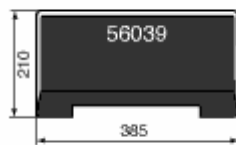

O trocador de moedas pode também ser acoplado a uma bolsa tiracolo, facilitando o serviço quando da troca de veículo, descanso “pausa” etc ... Existe também em versão 7 tipos de moedas.

As mesas de pagamento estão disponíveis em diversos formatos e configurações: com ou sem mesa lateral para máquina emissora de bilhetes, formato de curva ou plano etc... As mesas vem equipadas com condutor para agrupamento das moedas em seu devido tubo. O conjunto de tubos é fixado através de um encaixe na mesa.