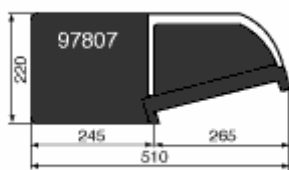

O trocador de moedas pode também ser acoplado a uma bolsa tiracolo, facilitando o serviço quando da troca de veículo, descanso “pausa” etc ... Existe também em versão 7 tipos de moedas.

As mesas de pagamento estão disponíveis em diversos formatos e configurações: com ou sem mesa lateral para máquina emissora de bilhetes, formato de curva ou plano etc... As mesas vem equipadas com condutor para agrupamento das moedas em seu devido tubo. O conjunto de tubos é fixado através de um encaixe na mesa.