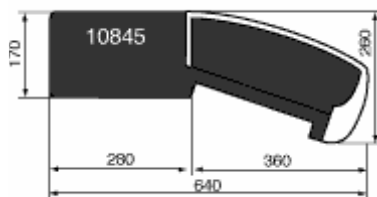

O trocador de moedas pode também ser acoplado a uma bolsa tiracolo, facilitando o serviço quando da troca de veículo, descanso “pausa” etc ... Existe também em versão 7 tipos de moedas.

As mesas de pagamento estão disponíveis em diversos formatos e configurações: com ou sem mesa lateral para máquina emissora de bilhetes, formato de curva ou plano etc... As mesas vem equipadas com condutor para agrupamento das moedas em seu devido tubo. O conjunto de tubos é fixado através de um encaixe na mesa.