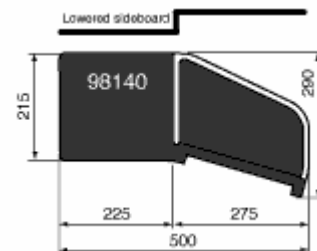

Mesas Pagamento-Trocador

O trocador é um depósito de moedas eficiente e de simples manejo destinado a serviços de cobrança rápidos. Com cada tipo de moeda colocada em seu próprio tubo devidamente identificado, a escolha de moeda é simples e reduz o risco de troco erróneo.

O trocador de moedas pode também ser acoplado a uma bolsa tiracolo, facilitando o serviço quando da troca de veículo, descanso “pausa” etc ... Existe também em versão 7 tipos de moedas.

As mesas de pagamento estão disponíveis em diversos formatos e configurações: com ou sem mesa lateral para máquina emissora de bilhetes, formato de curva ou plano etc... As mesas vem equipadas com condutor para agrupamento das moedas em seu devido tubo. O conjunto de tubos é fixado através de um encaixe na mesa.