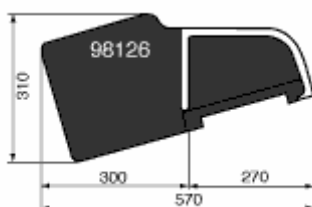

O trocador de moedas pode também ser acoplado a uma bolsa tiracolo, facilitando o serviço quando da troca de veículo, descanso “pausa” etc ... Existe também em versão 7 tipos de moedas.

As mesas de pagamento estão disponíveis em diversos formatos e configurações: com ou sem mesa lateral para máquina emissora de bilhetes, formato de curva ou plano etc... As mesas vem equipadas com condutor para agrupamento das moedas em seu devido tubo. O conjunto de tubos é fixado através de um encaixe na mesa.