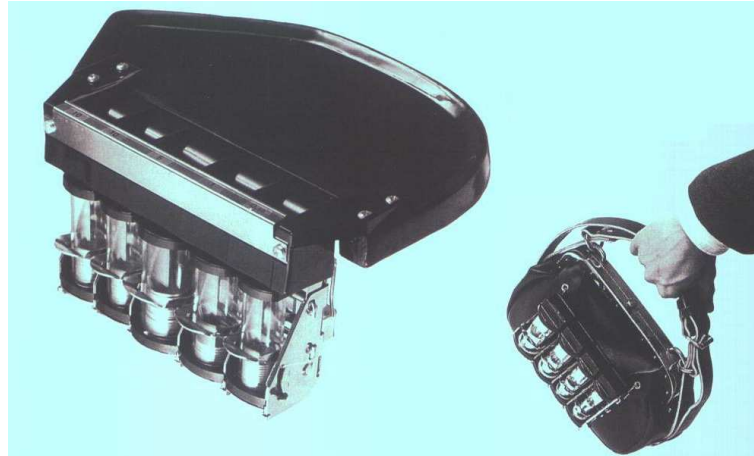

Mesas Pagamento-Trocador

O trocador é um depósito de moedas eficiente e de simples manejo destinado a serviços de cobrança rápidos. Com cada tipo de moeda colocada em seu próprio tubo devidamente identificado, a escolha de moeda é simples e reduz o risco de troco erróneo.

O trocador de moedas pode também ser acoplado a uma bolsa tiracolo, facilitando o serviço quando da troca de veículo, descanso “pausa” etc ... Existe também em versão 7 tipos de moedas.

As mesas de pagamento estão disponíveis em diversos formatos e configurações: com ou sem mesa lateral para máquina emissora de bilhetes, formato de curva ou plano etc... As mesas vem equipadas com condutor para agrupamento das moedas em seu devido tubo. O conjunto de tubos é fixado através de um encaixe na mesa.