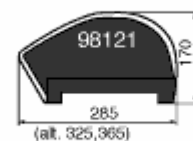

O trocador de moedas pode também ser acoplado a uma bolsa tiracolo, facilitando o serviço quando da troca de veículo, descanso “pausa” etc ... Existe também em versão 7 tipos de moedas.

As mesas de pagamento estão disponíveis em diversos formatos e configurações: com ou sem mesa lateral para máquina emissora de bilhetes, formato de curva ou plano etc... As mesas vem equipadas com condutor para agrupamento das moedas em seu devido tubo. O conjunto de tubos é fixado através de um encaixe na mesa.