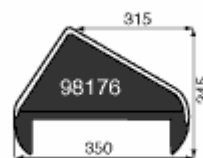

O trocador de moedas pode também ser acoplado a uma bolsa tiracolo, facilitando o serviço quando da troca de veículo, descanso “pausa” etc ... Existe também em versão 7 tipos de moedas.

As mesas de pagamento estão disponíveis em diversos formatos e configurações: com ou sem mesa lateral para máquina emissora de bilhetes, formato de curva ou plano etc... As mesas vem equipadas com condutor para agrupamento das moedas em seu devido tubo. O conjunto de tubos é fixado através de um encaixe na mesa.