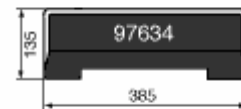

O trocador de moedas pode também ser acoplado a uma bolsa tiracolo, facilitando o serviço quando da troca de veículo, descanso “pausa” etc ... Existe também em versão 7 tipos de moedas.

As mesas de pagamento estão disponíveis em diversos formatos e configurações: com ou sem mesa lateral para máquina emissora de bilhetes, formato de curva ou plano etc... As mesas vem equipadas com condutor para agrupamento das moedas em seu devido tubo. O conjunto de tubos é fixado através de um encaixe na mesa.